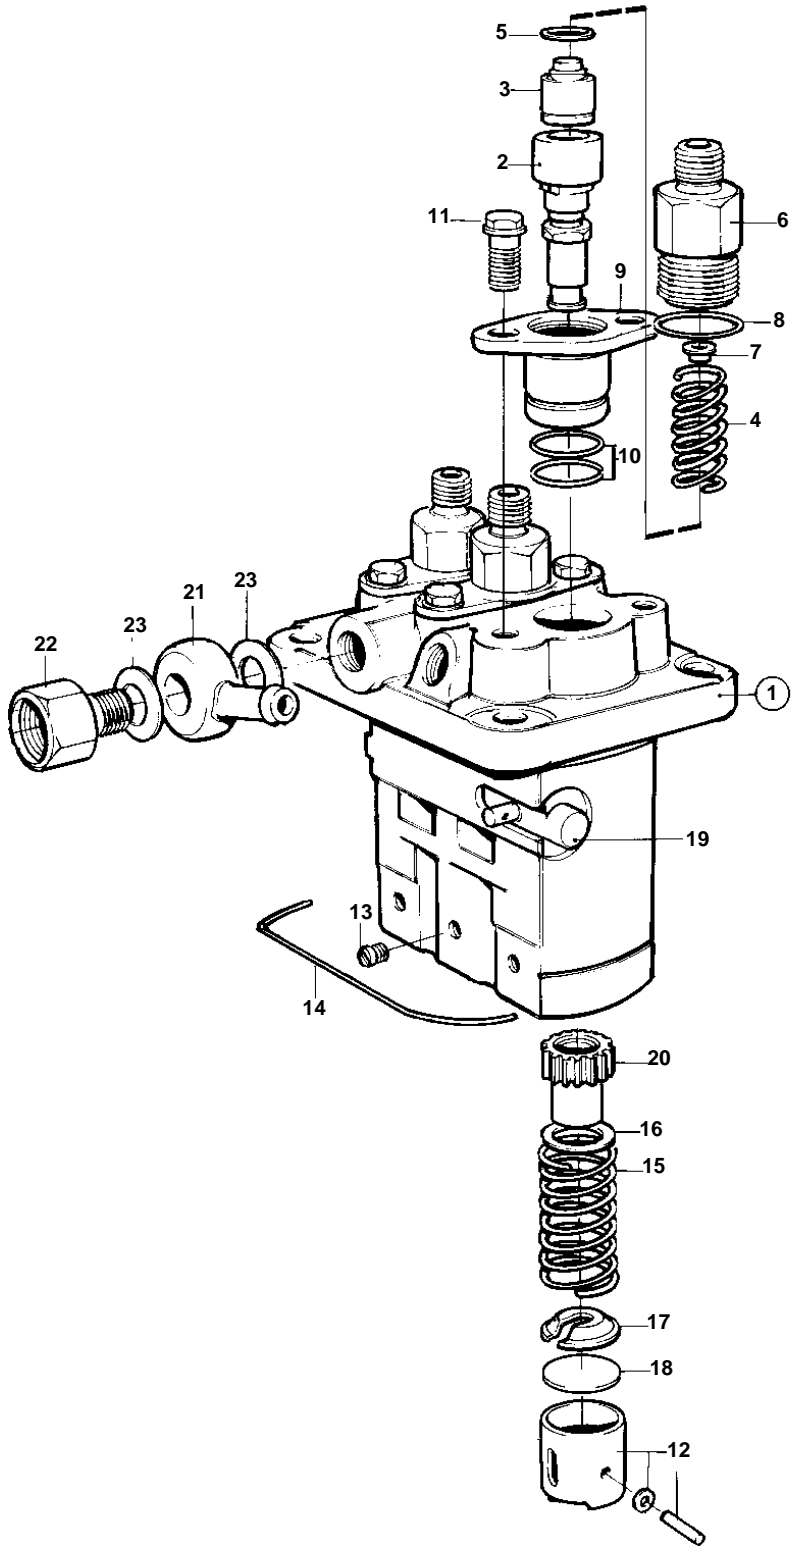

MD2040C, MD2040D

MD2040C, MD2040D

REF	PART NO.	QTY	DESCRIPTION
1	3580127	1	Injection pump
2	3580608	3	· Pump element
3	3580609	3	· Delivery valve
4	3580610	3	· Spring
5	3580611	3	· Gasket
6	3580612	3	· Delivery valve retai
7	3580613	3	· Seat
8	3580614	3	· O-ring
9		3	· Sleeve
10	3580616	6	· O-ring
11	3580617	6	· Screw
12	3580618	3	· Tappet
13	3580619	3	· Pin
14	3580620	1	· Lock ring
15	3580621	3	· Spring
16	3580622	3	· Seat
17	3580623	3	· Seat
18	3580624	X	· Shim
19	3580625	1	· Control rod
20	3580626	1	· Control sleeve
21	3580627	1	· Banjo nipple
22	3580628	1	· Hollow screw
23	11994	2	· Gasket